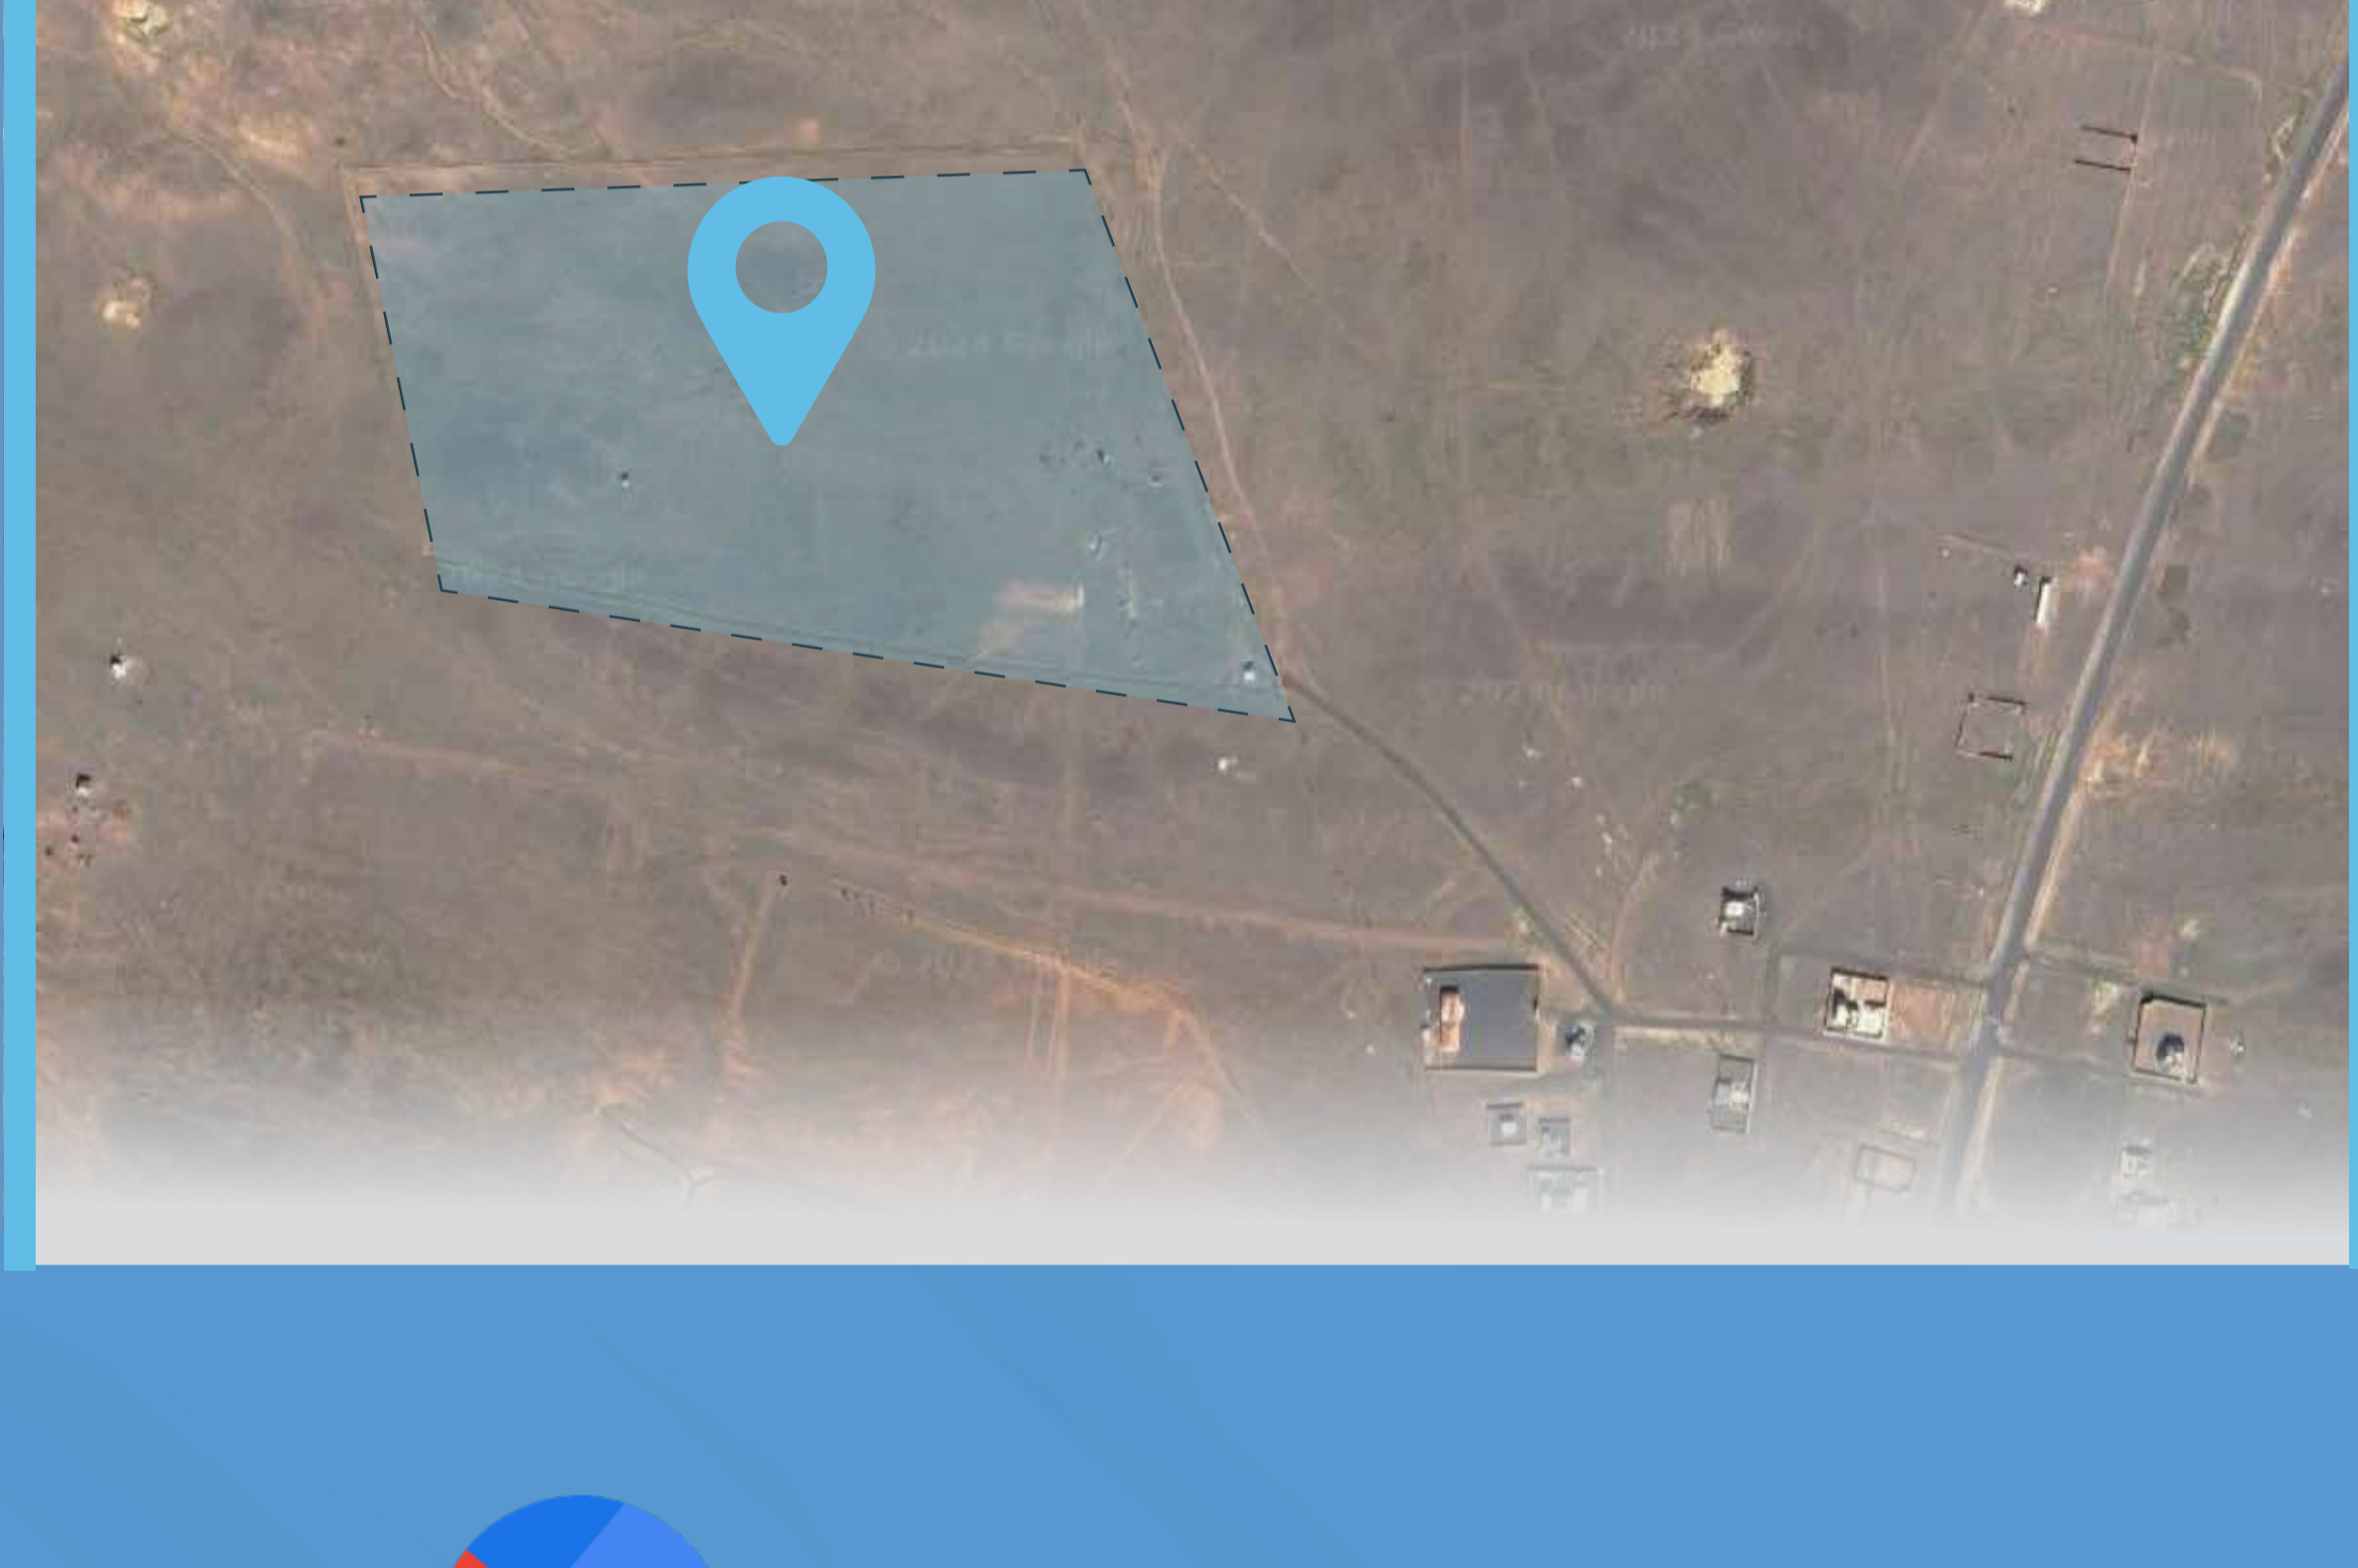

إضغط هنا للانتقال للموقع

click here to get location

تفاصيل الأرض

المحافظة

نوع العقار

القصيم

الديرة

أرض زراعية

مركز دوبح

المساحة

291424.5 م²

الحدود والأطوال

شَرْقًا :

شَمَالًا :

شارع عرض 10م

يحدّها أرض بطول: (671) م

بطول (511) م

غَرْبًا :

جَنُوبًا :

أرض بطول

شارع عرض 20م ثم حزم اسود

(357) م

بطول: (773) م

أنشطة مقترحة